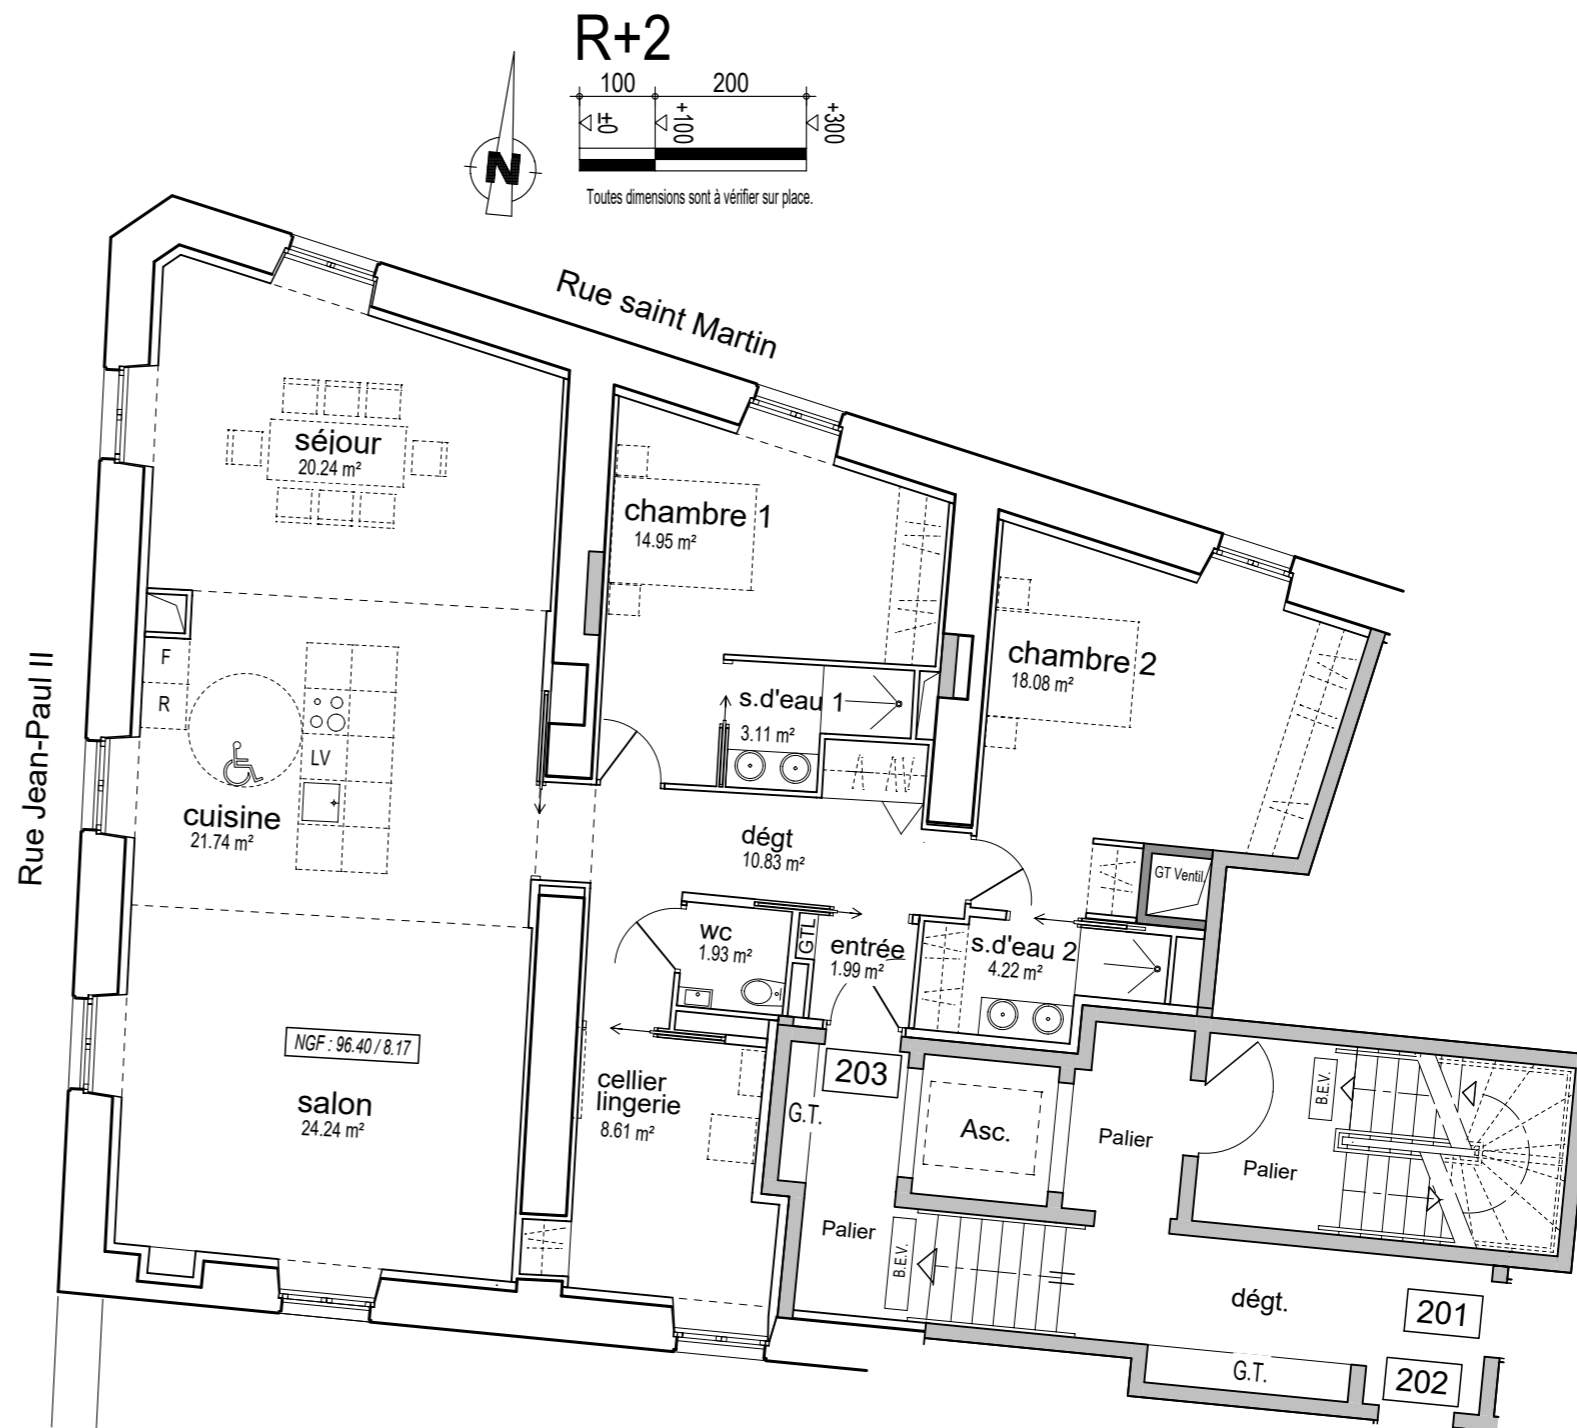

Résidence Les Hauts Jardins
Rue Jean-Paul II - 49130 CHOLET

Logement 203		Type 3
Surfaces habitables en m²		ht < 1.80
Entrée + GTL	1,99	
Dégagement + placard	10,83	
Séjour/Cuisine	41,98	
Salon	24,24	
Chambre 1 + placard + salle d'eau	18,06	
Chambre 2 + placard + salle d'eau	22,30	
Cellier/Lingerie	8,61	
WC	1,93	
Surface totale habitable en m²	129,94	

Date : 21/06/2019

Nota :

- Ce plan est établi sur la base du permis de construire.
- Par conséquent, l'acquéreur reconnaît avoir été informé que ce plan et ses côtes sont susceptibles de subir des modifications suite à la mise au point des plans d'exécution et des impératifs techniques.
- Le mobilier ainsi que les éléments de cuisine représentés en pointillés ne sont fournis et donnés qu'à titre indicatif.